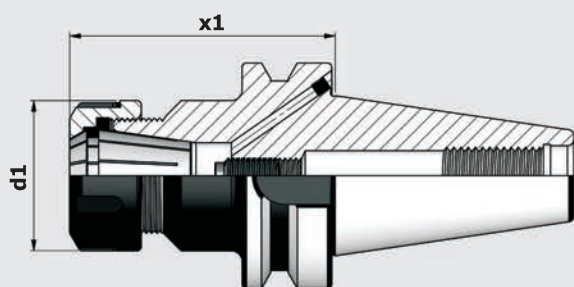

Držači elastičnih čahura 8° tip ER za čahure DIN6499

Spannzangenfutter 8° für Spannzangen DIN6499

Collet chucks 8° for collets DIN6499

Mandrins porte-pinces 8° pour pincettes de serrage DIN6499

MAS-BT 403

Isporuka : sa ugrađenom maticom za stezanje i vijkom za uzdužno podešavanje

Lieferumfang : mit Spannmutter und Verstellerschraube

Delivery : with clamping nut and adjusting screw

Livraison : Ecrous de serrage et vis de réglage

Konus	TIP	Prihvat mm Spannbereich mm Clamping range mm Capacité de serrage mm	x1	d1	code
Kegel Taper Cone	ER16	0.5-10	63	28	ER16.B44.063
	ER16	0.5-10	100	28	ER16.B44.100
40	ER16	0.5-10	130	28	ER16.B44.130
	ER16	0.5-10	160	28	ER16.B44.160
MAS-BT AD+B	ER16	0.5-10	200	28	ER16.B44.200
$\leq 3\mu$	ER20	1-13	60	35	ER20.B44.060
	ER20	1-13	100	35	ER20.B44.100
	ER20	1-13	130	35	ER20.B44.130
	ER20	1-13	160	35	ER20.B44.160
G6.3 15,000	ER20	1-13	200	35	ER20.B44.200
	ER25	1-16	60	42	ER25.B44.060
	ER25	1-16	100	42	ER25.B44.100
	ER25	1-16	130	42	ER25.B44.130
	ER25	1-16	160	42	ER25.B44.160
	ER25	1-16	200	42	ER25.B44.200
	ER32	2-20	70	50	ER32.B44.070
	ER32	2-20	100	50	ER32.B44.100
	ER32	2-20	130	50	ER32.B44.130
	ER32	2-20	160	50	ER32.B44.160
	ER32	2-20	200	50	ER32.B44.200
	ER40	3-26	80	63	ER40.B44.080
	ER40	3-26	100	63	ER40.B44.100
	ER40	3-26	130	63	ER40.B44.130
	ER40	3-26	160	63	ER40.B44.160
	ER40	3-26	200	63	ER40.B44.200